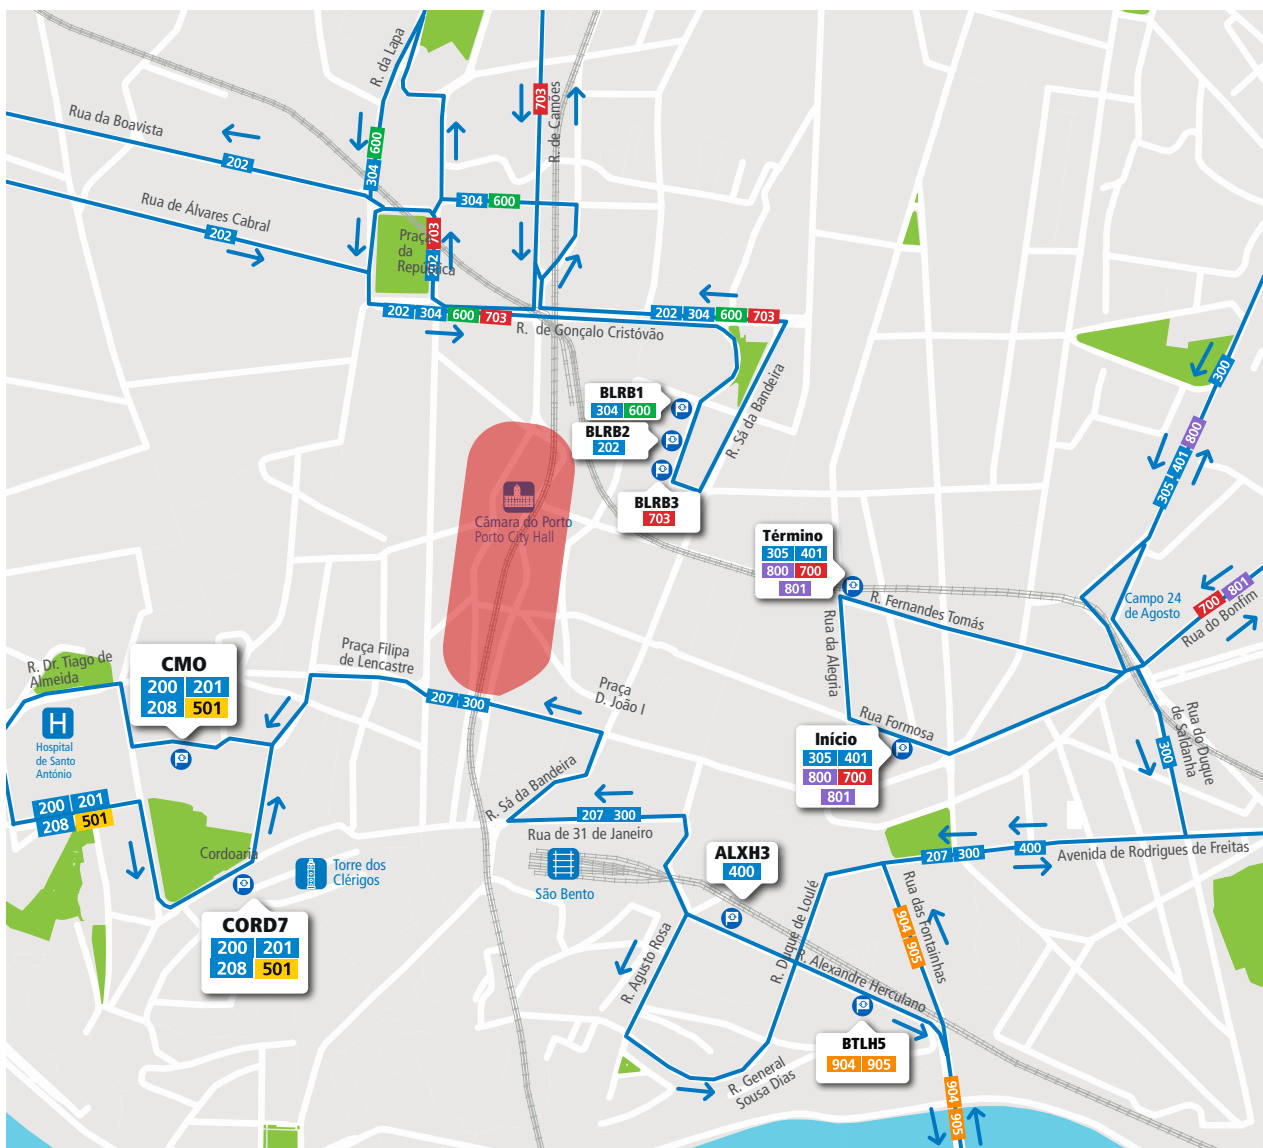

ALTERAÇÃO DE TÉRMINO E PERCURSO

LINHAS	200	201	207	208	300	302	304
	305	400	501	600	700	703	800
	801	904	905				

Validade: No dia 27 de junho, entre as 15h00 e as 23h00.

Motivo: Realização das Rusgas de São João, na Avenida dos Aliados (Porto).

Mod 221_E_08_GCRU_273.26 25 de junho de 2026

LINHA AZUL
226 158 158
 (chamada para a rede fixa nacional)

- Percurso interrompido
- ✗ Paragem desativada
- Paragem provisória
- Paragem

🕒 Segunda a Sexta 08h00 - 19h00 · Sábado 09h00 - 13h00
 Monday to Friday 8am - 7pm · Saturday 9am - 1pm